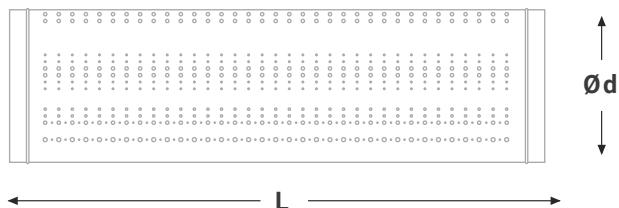

ZEFFIRO
Improving Air System

ZEFFIRO MFL

ZEFFIRO MFL

Diffusore microforato

Sistema di diffusione aria costituito da tubazione liscia microforata.

d.Ø	sp./10mm	kg/mlt	L(barra) mm*
80	0,6	1,35	1000/1250/1500
90	0,6	1,54	1000/1250/1500
100	0,6	1,72	1000/1250/1500
120	0,6	1,93	1000/1250/1500
125	0,6	2,15	1000/1250/1500
140	0,6	2,41	1000/1250/1500
150	0,6	2,58	1000/1250/1500
160	0,6	2,76	1000/1250/1500
175	0,6	3,02	1000/1250/1500
200	0,6	3,45	1000/1250/1500
225	0,6	3,88	1000/1250/1500
250	0,6	4,31	1000/1250/1500
275	0,6	4,74	1000/1250/1500
300	0,6	5,18	1000/1250/1500
325	0,8	7,48	1000/1250/1500
350	0,8	8,06	1000/1250/1500
375	0,8	8,64	1000/1250/1500
400	0,8	9,21	1000/1250/1500
425	0,8	9,78	1000/1250/1500
450	0,8	10,36	1000/1250/1500
475	0,8	10,94	1000/1250/1500
500	0,8	11,51	1000/1250/1500
550	0,8	12,67	1000/1250/1500
600	0,8	13,82	1000/1250/1500
650	1	18,72	1000/1250/1500
700	1	20,16	1000/1250/1500
750	1	21,61	1000/1250/1500
800	1	23,05	1000/1250/1500
850	1	24,48	1000/1250/1500
900	1	25,93	1000/1250/1500
950	1	27,37	1000/1250/1500
1000	1	28,81	1000/1250/1500

* realizzabili anche eventuali elementi a misura inferiore a 1000mm

MODELLO MATEMATICO CFD

Zeffiro MFL, viene dimensionato e progettato secondo le esigenze del progetto e del confort ambientale richiesto.