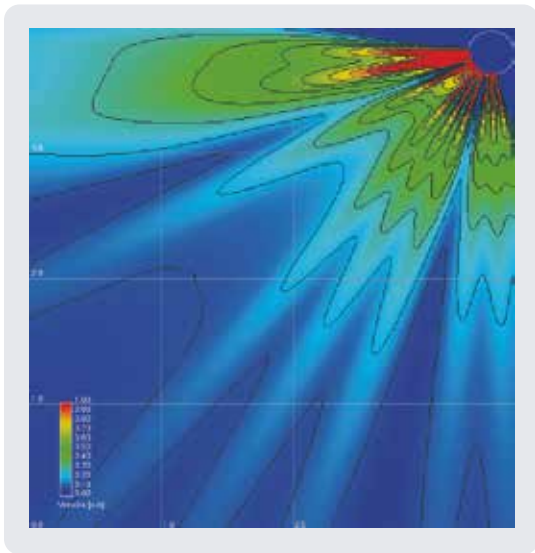

ZEFFIRO
Improving Air System

ZEFFIRO MFL

ZEFFIRO MFL

Diffusore microforato

Sistema di diffusione aria costituito da tubazione liscia microforata.

d.Ø	sp./10mm	kg/mlt	L(barra) mm*
80	0,6	1,35	1000/1250/1500
90	0,6	1,54	1000/1250/1500
100	0,6	1,72	1000/1250/1500
120	0,6	1,93	1000/1250/1500
125	0,6	2,15	1000/1250/1500
140	0,6	2,41	1000/1250/1500
150	0,6	2,58	1000/1250/1500
160	0,6	2,76	1000/1250/1500
175	0,6	3,02	1000/1250/1500
200	0,6	3,45	1000/1250/1500
225	0,6	3,88	1000/1250/1500
250	0,6	4,31	1000/1250/1500
275	0,6	4,74	1000/1250/1500
300	0,6	5,18	1000/1250/1500
325	0,8	7,48	1000/1250/1500
350	0,8	8,06	1000/1250/1500
375	0,8	8,64	1000/1250/1500
400	0,8	9,21	1000/1250/1500
425	0,8	9,78	1000/1250/1500
450	0,8	10,36	1000/1250/1500
475	0,8	10,94	1000/1250/1500
500	0,8	11,51	1000/1250/1500
550	0,8	12,67	1000/1250/1500
600	0,8	13,82	1000/1250/1500
650	1	18,72	1000/1250/1500
700	1	20,16	1000/1250/1500
750	1	21,61	1000/1250/1500
800	1	23,05	1000/1250/1500
850	1	24,48	1000/1250/1500
900	1	25,93	1000/1250/1500
950	1	27,37	1000/1250/1500
1000	1	28,81	1000/1250/1500

* realizzabili anche eventuali elementi a misura inferiore a 1000mm

MODELLO MATEMATICO CFD

Zeffiro MFL, viene dimensionato e progettato secondo le esigenze del progetto e del confort ambientale richiesto.